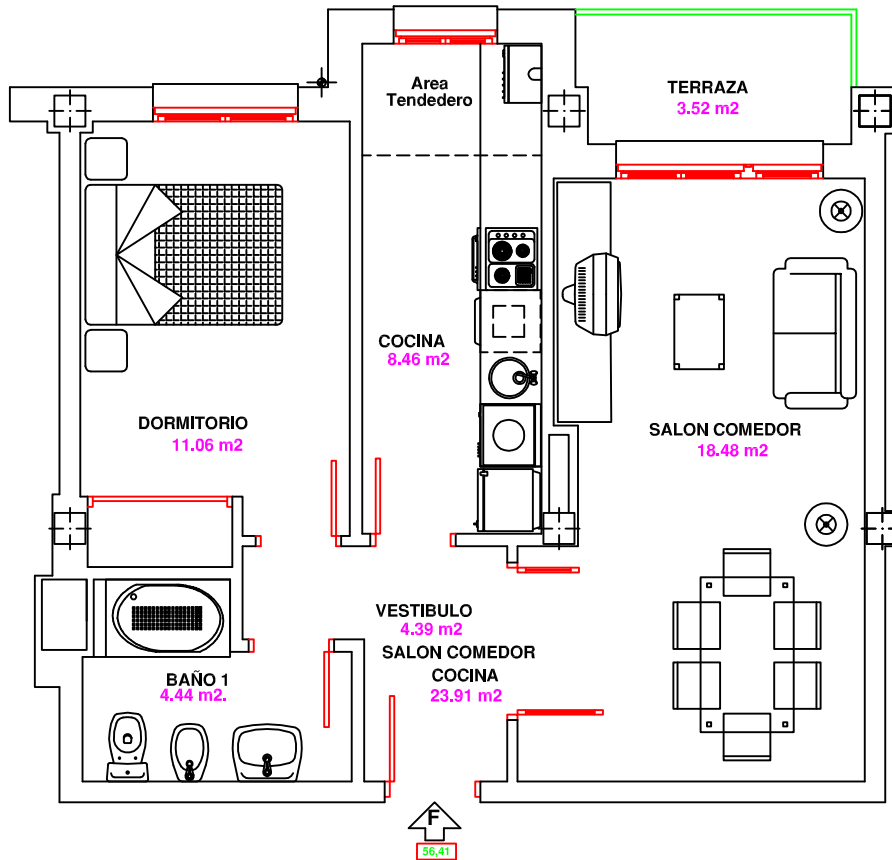

CUADRO DE SUPERFICIES

PLANTAS	TIPOS	DORMITORIOS	N° VIVIENDAS	SUPERFICIE EN VIVIENDAS		REPERCUSION SERV., COM., CONST.	SUPERFICIES TOTALES CONST. EN VIVIENDAS
				UTILES	CONSTRUIDOS		
1ª	F	1	1	50,35	56,41	9,26	65,67

PLANTAS 1º, 2º y 3º

VIVIENDA TIPO

F

PROMOCIONES
RIVERO CUETO

Tel. : 98 5 89 15 52 - Fax : 98 5 89 16 96